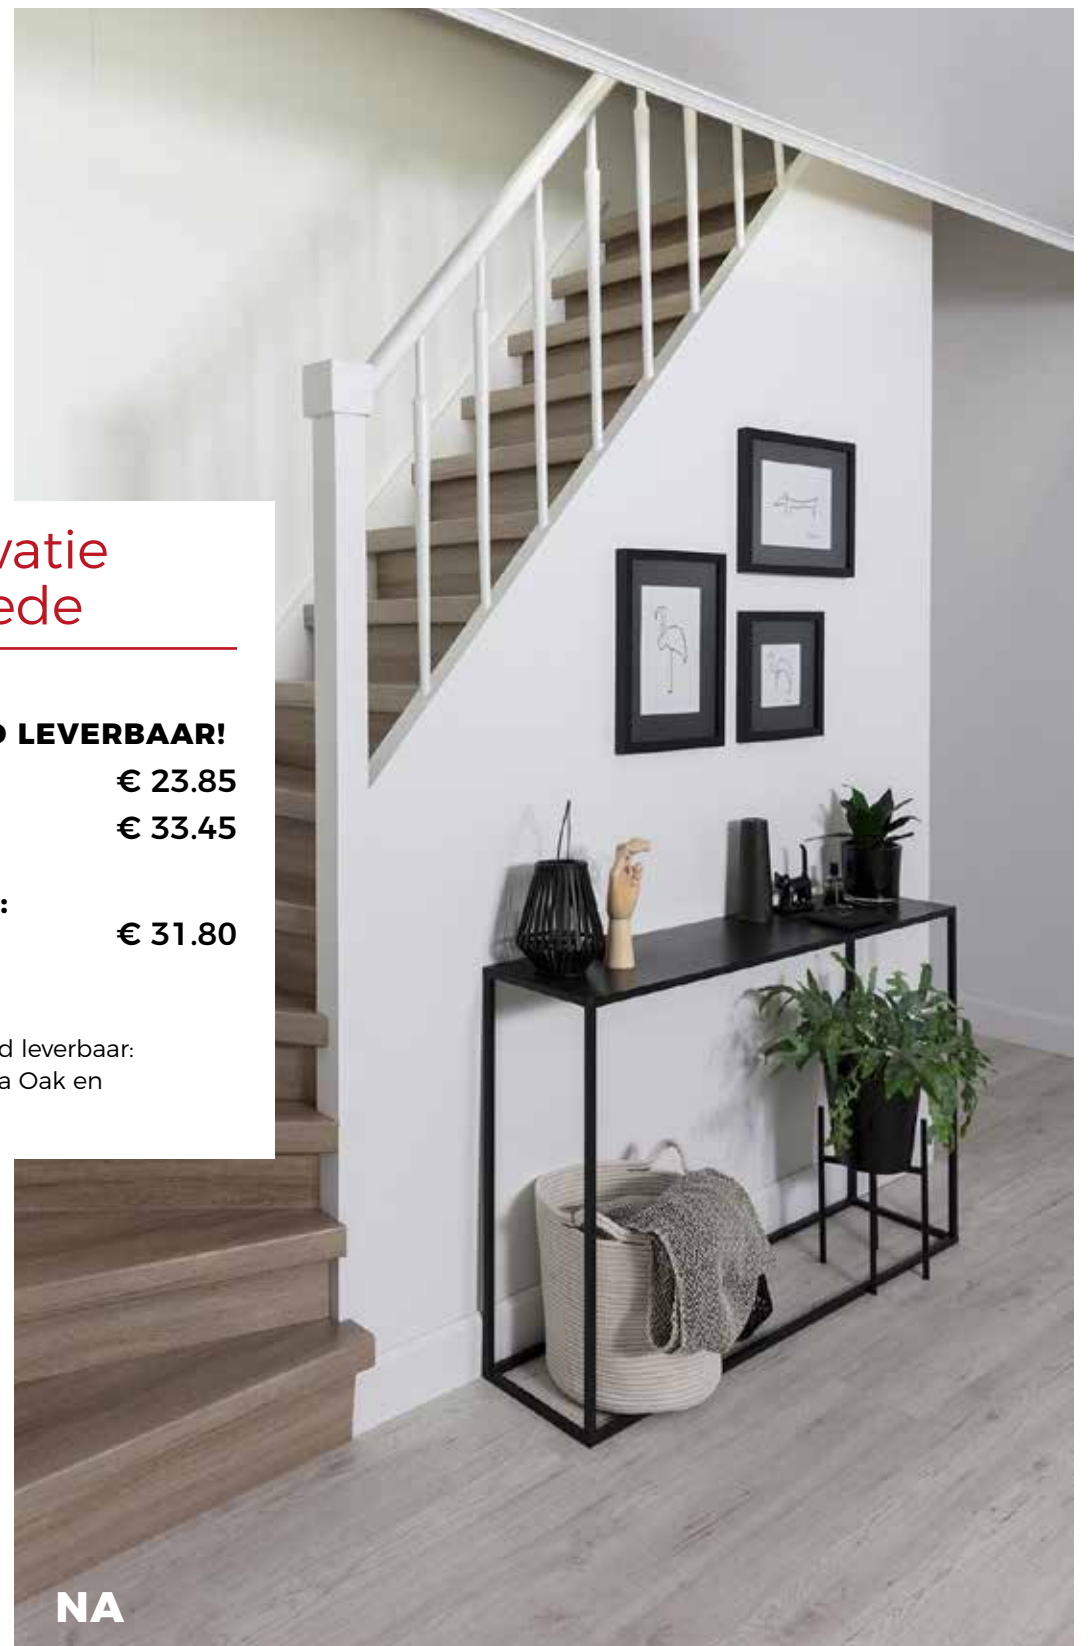

VOOR

Traprenovatie overzettrede

LAMINAAT UIT VOORRAAD LEVERBAAR!

100 X 30 cm   € 23.85
130 X 38 cm   € 33.45

STOOTBORDEN:
130 X 20 cm   € 31.80
(3 stuks per pak)

3 kleuren uit voorraad leverbaar:
Louisiana Oak, Florida Oak en
Colorado Oak

NA

Wandbekleding Teak Deveron

630 x 200 mm x 24/20 mm
€ 1,01 m² / pak
Art. 13883

STUNTPRIJS
€ 54,⁵⁰ / m²

lalegno
DEVERON
www.lalegno.be

Knauf glaswol Ecosse TR312

5 x 0,45 m - d 18 cm
RW = 4,5 - 2,25 m²/rol
Art. 7760   € 7,⁵³ / m²

Rockroof Sidefix

Art 6357 - 80 mm - 600 x 45 cm	2,⁷⁰ m² / rol // € 8,⁹⁵ m²
Art 8814 - 140mm - 350 x 45 cm	1,⁵⁸ m² / rol // € 12,⁸² m²
Art 8815 - 140mm - 350 x 60 cm	2,¹⁰ m² / rol // € 12,⁸³ m²
Art 240645 - 160mm - 320 x 45 cm	1,⁴⁴ m² / rol // € 14,⁰⁶ m²